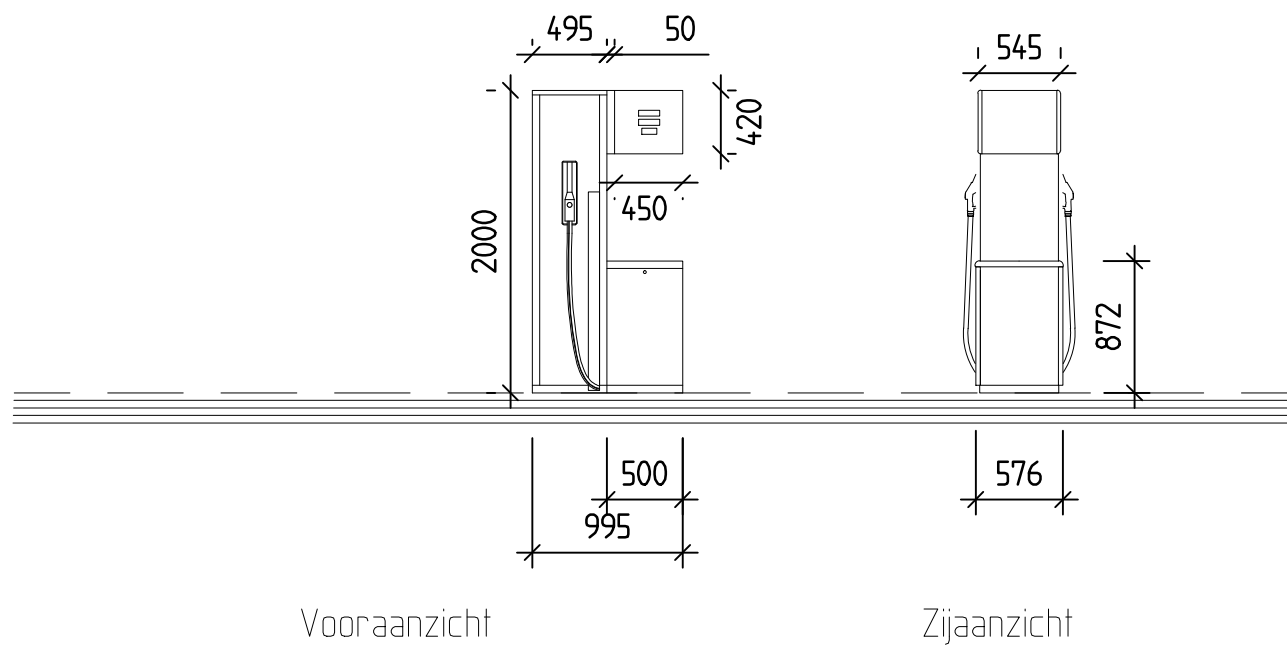

# CNG afleverpunt

Schaal 1:50

# CNG afleverzuil

Schaal 1:50

Geautoriseerd :  
P.Prinssen  
02-08-2011

Schaal :  
1:50

Maatvoering in :  
mm

Formaat :  
A3

Projectnummer :  
510014

Tekening nummer :  
AL-200-510014-A