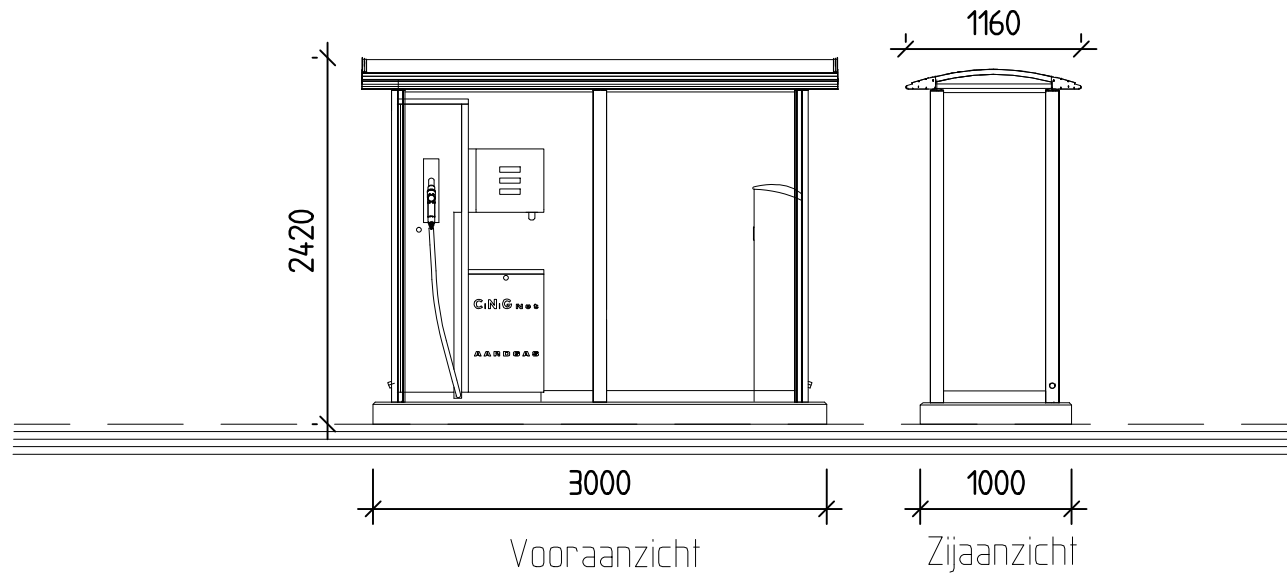

# CNG afleverpunt

Schaal 1:50

Geautoriseerd :  
P.Prinssen  
02-08-2011

Schaal :  
1:50

Maatvoering in :  
mm

Formaat :  
A3

Projectnummer :  
510014

Tekening nummer :  
AL-200-510014-A